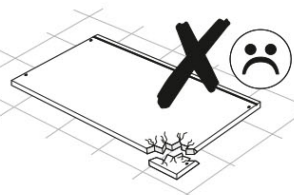

AVERTISMENT! Căderea unui obiect de mobilier poate cauza vătămări grave sau fatale ca urmare a strivirii.

FIXAȚI întotdeauna acest obiect de mobilier de perete cu limitatoarele. Șurubul inclus este utilizat pentru pereții de cărămidă și beton. Pentru montarea pe perete, utilizați accesoriile de

fixare potrivite pentru materialul peretelui; dacă nu sunteți sigur ce tip de fixare este potrivită pentru materialul peretelui, contactați un specialist sau un magazin specializat. Montatorul este în cele din urmă responsabil pentru fixare. Pentru a reduce și mai mult riscul de vătămări corporale grave și deces ca urmare a răsturnării mobilierului:

- Așezați cele mai grele obiecte în sertarul de jos.
- Nu așezați obiecte grele în partea superioară.
- Nu permiteți niciodată copiilor să se urce pe sertare, uși sau rafturi.
- Utilizați mobilierul în scopul său destinat.

<b>A1.0</b>  5x28      21	<b>A2</b>  15x13      25	<b>A9</b>  L-47,4      2	<b>B5</b>  10x50      1
<b>C1</b>  8x35      34	<b>G</b>  1,5x26      30	<b>H63</b>  3	<b>I</b>  S4      1
<b>J1</b>  2	<b>J2</b>  4	<b>J3</b>  4	<b>J4</b>  4
<b>M4</b>  M4x22      6	<b>N1</b>  4	<b>R1</b>  3x13      12	<b>R3</b>  3x20      8
<b>R5</b>  3x30      4	<b>R19</b>  6,0x13      4	<b>R24</b>  7x50      4	<b>R27</b>  5,0x13      8
<b>R102</b>  3,5x16      14	<b>S5</b>  Ø18      4	<b>U</b>  130x35x15      1	<b>V16</b>  80x25x15      2
<b>Z15</b>  250      1			