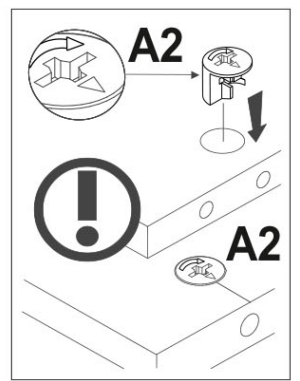

1

A1.0 5x28	A2 15x13	C1 8x35	N1 4
4	10	10	4