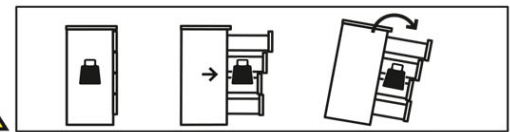

SAFARI 2K1S

Cod	L, mm	B, mm	H, mm		pachet
1	925	260	16	1	1/2
2	892	260	16	1	1/2
4	1098	260	16	1	1/2
5	1098	260	16	1	1/2
6	966	260	16	1	1/2
7	966	260	16	1	1/2
8	762	366	16	2	2/2
9	754	90	10	2	2/2
10	754	140	10	4	2/2
11	1100	80	25	1	1/2
12	1100	80	25	1	1/2
13	926	80	25	1	1/2
15	762	150	16	1	2/2
16	250	100	16	1	2/2
17	250	100	16	1	2/2
18	708	100	16	1	2/2
19	738	255	2,5	1	2/2
20	995	920	2,5	1	2/2

În timpul utilizării mobilierului, se interzice:

- -plasarea mobilierului lângă dispozitive de încălzire și lângă pereți umezi, precum și în încăperi cu o umiditate relativă de peste 70%;
- -depășirea de +40 °C a temperaturii de încălzire a elementelor de mobilier;
- -staționarea cu picioarele pe panourile frontale și ferestre în timpul asamblării și utilizării mobilierului;
- -utilizarea agenților de curățare chimici pentru curățarea mobilierului;
- -expunerea la umiditate a mobilierului.

Miros

Mobilierul nou poate emana mirosul materialelor din care este confecționat. Mirosul poate persista până la trei săptămâni după instalare. Pentru a reduce intensitatea mirosului, se recomandă:

1. -în cazul mobilierului tapițat - aspirați produsul și ventilați camera. Repetați de 3-4 ori pe zi.
   - -pentru dulapuri - ștergeți cu o lavetă înmuiată într-o soluție cu puțin săpun delicat, ștergeți cu o lavetă curată și uscați, apoi ventilați camera, deschizând mai întâi toate ușile și sertarele produsului. Repetați de 3-4 ori pe zi.
2. Important! Păstrați instrucțiunile în cazul reasamblării sau reclamațiilor. La depunerea unei reclamații, vă rugăm să utilizați marcajele din manual.

AVERTISMENT! Căderea unui obiect de mobilier poate cauza vătămări grave sau fatale ca urmare a strivirii.