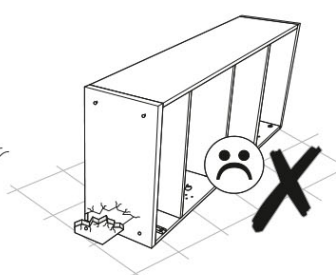

A1.0 5x28 21	A2 15x13 25	A9 L-47,4 2	B5 10x50 1
C1 8x35 34	G 1,5x26 30	H63 3	I S4 1
J1 2	J2 4	J3 4	J4 4
M4 M4x22 6	N1 4	R1 3x13 12	R3 3x20 8
R5 3x30 4	R19 6,0x13 4	R24 7x50 4	R27 5,0x13 8
R102 3,5x16 14	S5 Ø18 4	U 130x35x15 1	V16 80x25x15 2
Z15 250 1