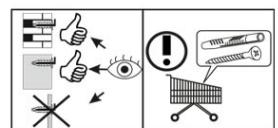

1. -în cazul mobilierului tapițat - aspirați produsul și ventilați camera. Repetați de 3-4 ori pe zi.
   - -pentru dulapuri - ștergeți cu o lavetă înmuiată într-o soluție cu puțin săpun delicat, ștergeți cu o lavetă curată și uscați, apoi ventilați camera, deschizând mai întâi toate ușile și sertarele produsului. Repetați de 3-4 ori pe zi.
2. Important! Păstrați instrucțiunile în cazul reasamblării sau reclamațiilor. La depunerea unei reclamații, vă rugăm să utilizați marcajele din manual.

AVERTISMENT! Căderea unui obiect de mobilier poate cauza vătămări grave sau fatale ca urmare a strivirii.

FIXAȚI întotdeauna acest obiect de mobilier de perete cu limitatoarele. Șurubul inclus este utilizat pentru pereții de cărămidă și beton. Pentru montarea pe perete, utilizați accesoriile de

fixare potrivite pentru materialul peretelui; dacă nu sunteți sigur ce tip de fixare este potrivită pentru materialul peretelui, contactați un specialist sau un magazin specializat. Montatorul este în cele din urmă responsabil pentru fixare. Pentru a reduce și mai mult riscul de vătămări corporale grave și deces ca urmare a răsturnării mobilierului:

- Așezați cele mai grele obiecte în sertarul de jos.
- Nu așezați obiecte grele în partea superioară.
- Nu permiteți niciodată copiilor să se urce pe sertare, uși sau rafturi.
- Utilizați mobilierul în scopul său destinat.